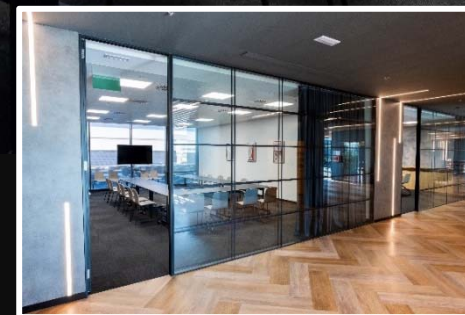

SALA MESTRAL

Una sala moderna i versàtil que permet realitzar tot tipus d'actes i esdeveniments. La il·luminació natural, els acabats de qualitat i el disseny elegant la converteixen en un espai molt acollidor.

CAPACITAT: 68 m²

- Teatre: 60 pax
- Escola: 30 pax
- Imperial: 20 pax
- Còctel: 50 pax

HORARI: las 24 hores del dia.

SERVEIS INCLOSOS:

- Neteja.
- Seguretat.
- Monitor 65" SAMSUNG model RU7105.
- WIFI.
- Mobiliari adaptable:
  - 10 taules plegables Nester, amb rodes (140 cm x 70 cm x 74 cm).
  - 20 unitats de cadira confident York.

SERVEIS ADDICIONALS:

- Veure secció de càtering (exclusivitat).
- Seguretat fora de l'horari de l'edifici.

LLOGUER D'ESP AIS 2020

T. 93 552 58 40 - koke.herrero@zalport.com

Jornada completa / Mitja jornada

Tarifes a concretar segons necessitats