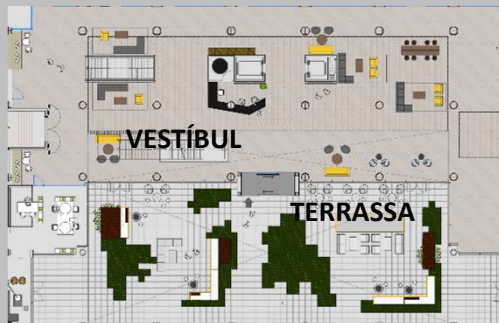

TERRASSA PRINCIPAL

Terrassa decorada i moblada amb estil mediterrani. Ideal per celebrar qualsevol esdeveniment a l'exterior. A més, pot combinar-se amb el vestíbul principal.

CAPACITAT: 465 m²

- Còctel: 800 aprox.

HORARI: de dilluns a divendres a partir de les 20:00 h i caps de setmana.

SERVEIS INCLOSOS:

- Neteja.
- Seguretat.
- WIFI.

SERVEIS ADDICIONALS:

- Veure secció de càtering (exclusivitat).
- Seguretat fora de l'horari de l'edifici.

LLOGUER D'ESP AIS 2020

T. 93 552 58 40 - koke.herrero@zalport.com

Jornada completa i mitja jornada

Tarifes a concretar segons necessitats

Vestíbul principal + Terrassa

Tarifes a concretar segons necessitats