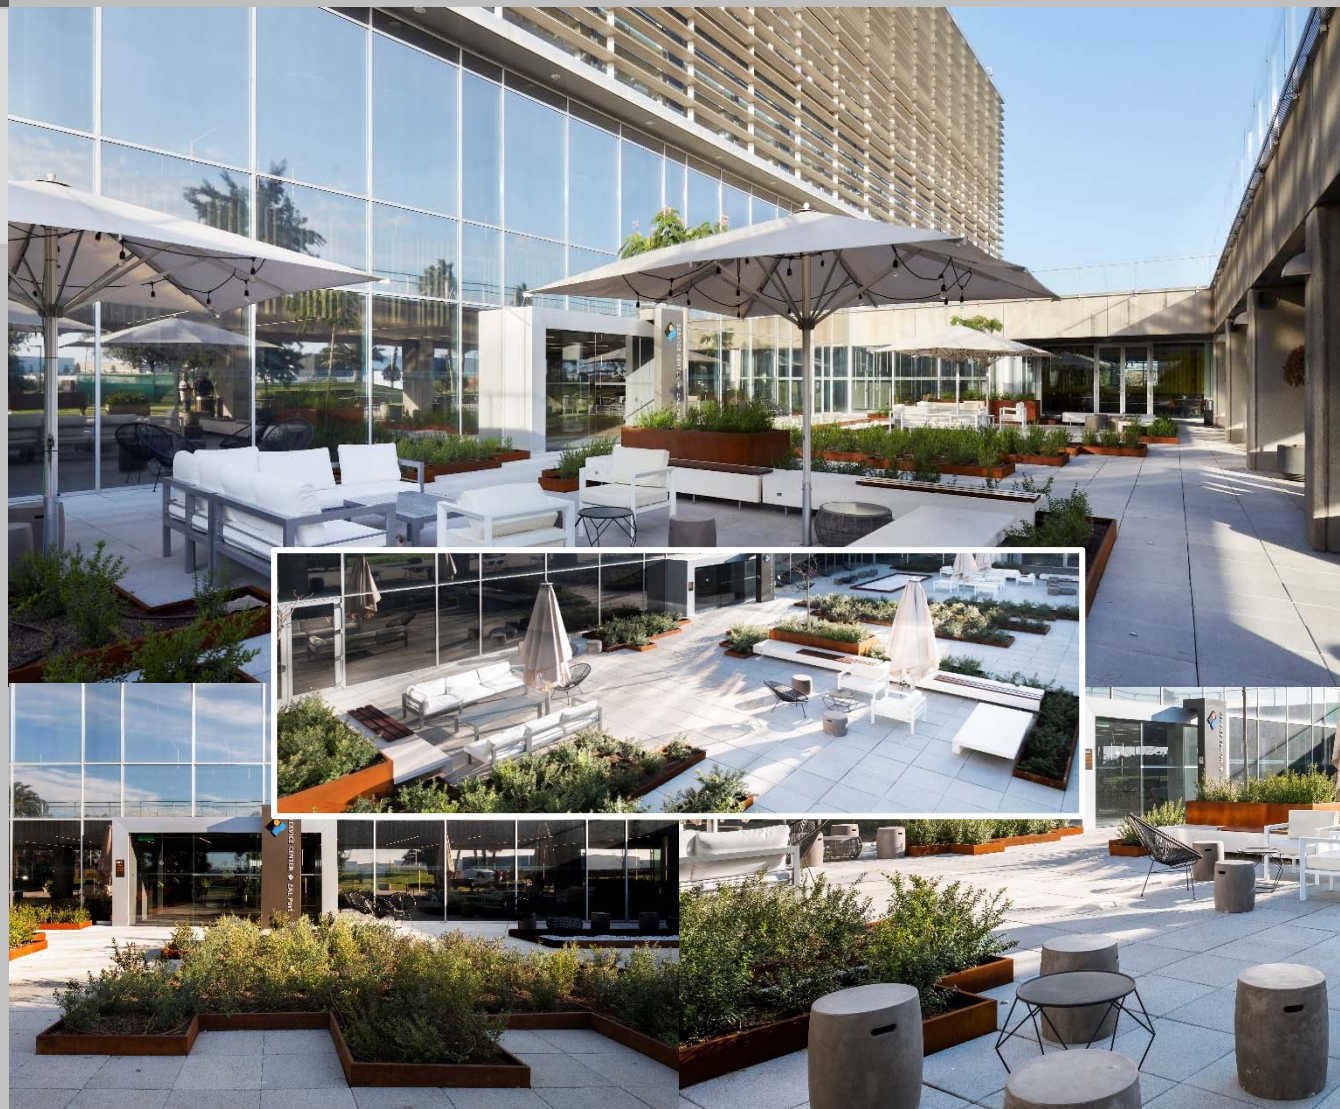

TERRASSA PRINCIPAL

Terrassa decorada i moblada amb estil mediterrani. Ideal per celebrar qualsevol esdeveniment a l'exterior. A més, pot combinar-se amb el vestíbul principal.

CAPACITAT: 465 m²

- Còctel: 800 aprox.

HORARI: de dilluns a divendres a partir de les 20:00 h i caps de setmana.

SERVEIS INCLOSOS:

- Neteja.
- Seguretat.
- WIFI.

SERVEIS ADDICIONALS:

- Veure secció de càtering (exclusivitat).
- Seguretat fora de l'horari de l'edifici.

LLOGUER D'ESP AIS 2020

T. 93 552 58 40 - koke.herrero@zalport.com

Jornada completa i mitja jornada

Tarifes a concretar segons necessitats

Vestíbul principal + Terrassa

Tarifes a concretar segons necessitats