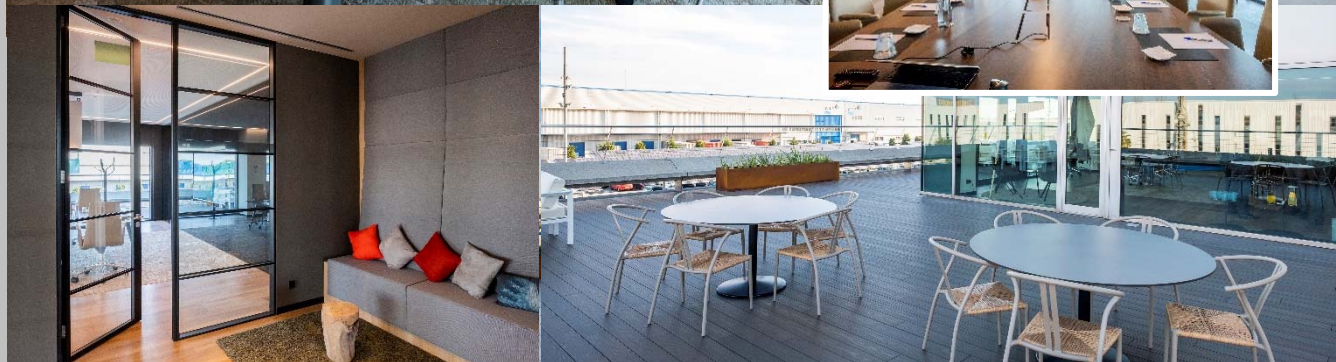

Jornada completa / Mitja jornada

Tarifes a concretar segons necessitats