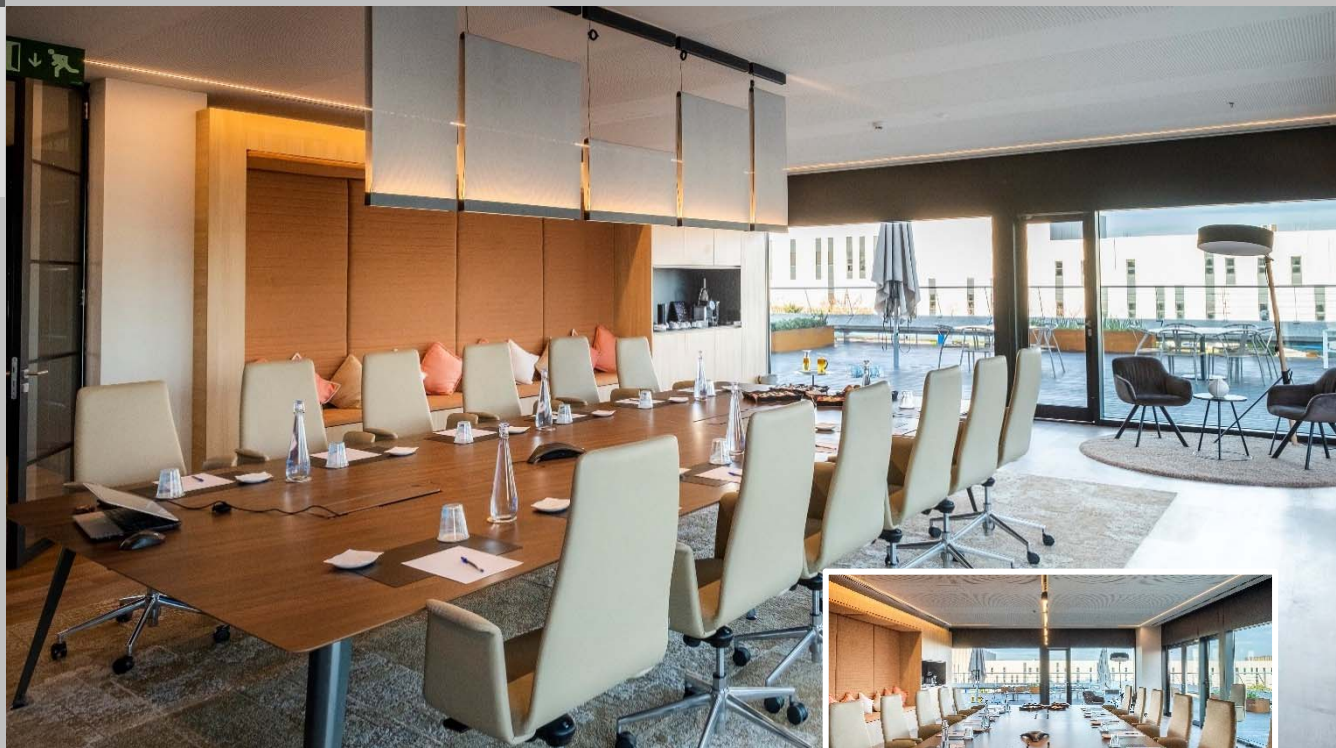

Jornada completa / Mitja jornada

Tarifes a concretar segons necessitats